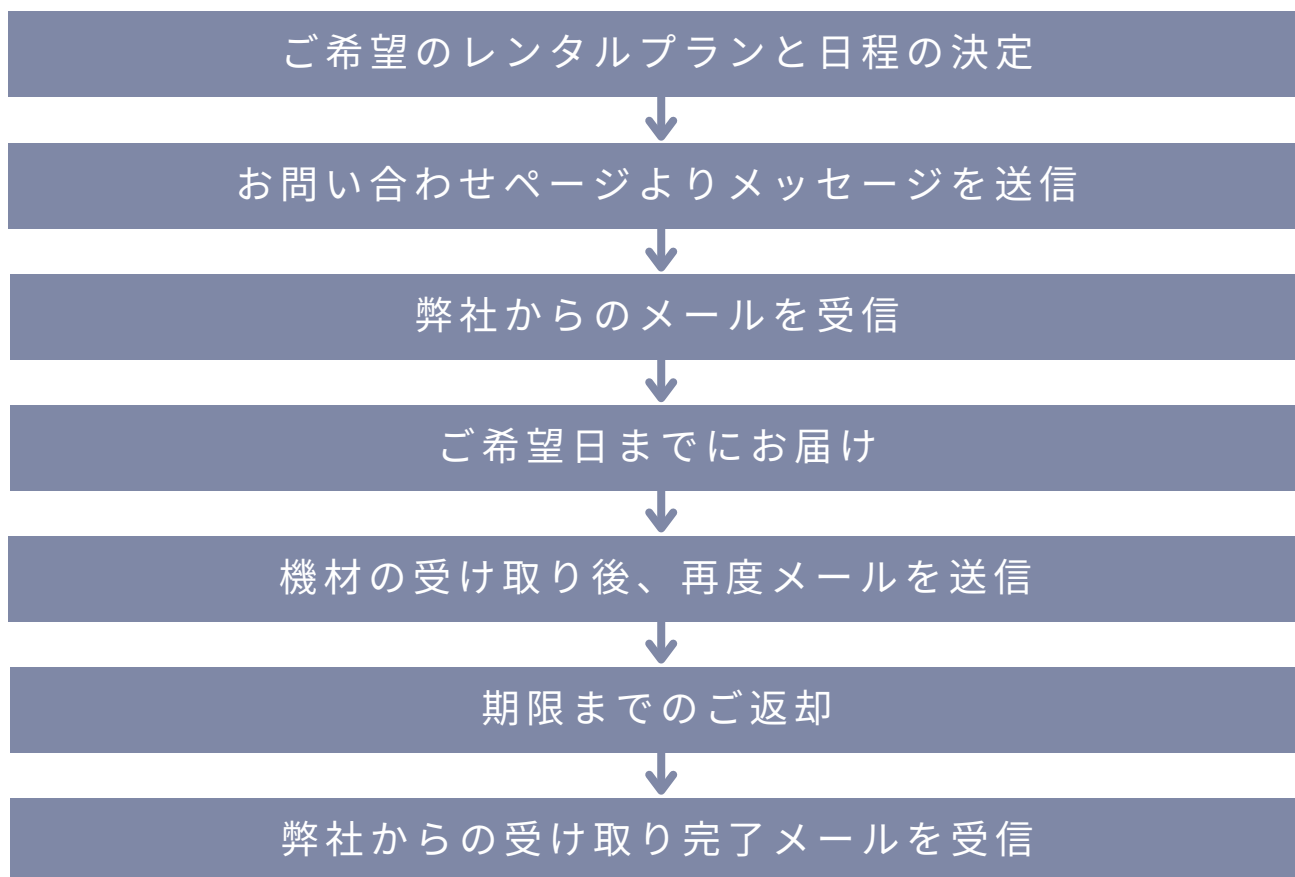

how to rent

レンタルするまでの流れ

注意点

- ・ お客様のご希望のプランあるいは日程によっては、ご希望に添えない場合がございます。予めご了承ください。
- ・ 部品や機材本体の紛失/破損してしまった場合は、ご連絡ください。
- ・ 機材は**着払い**で送らせていただきます。また、返却の際は**元払い**での発送をお願いいたします。
- ・ 1つの機材につき1箱使用するため、**各箱に送料がかかります**。
- ・ 何かご不明点や質問等がございましたら、お問い合わせページよりメッセージの送信をお願いいたします。